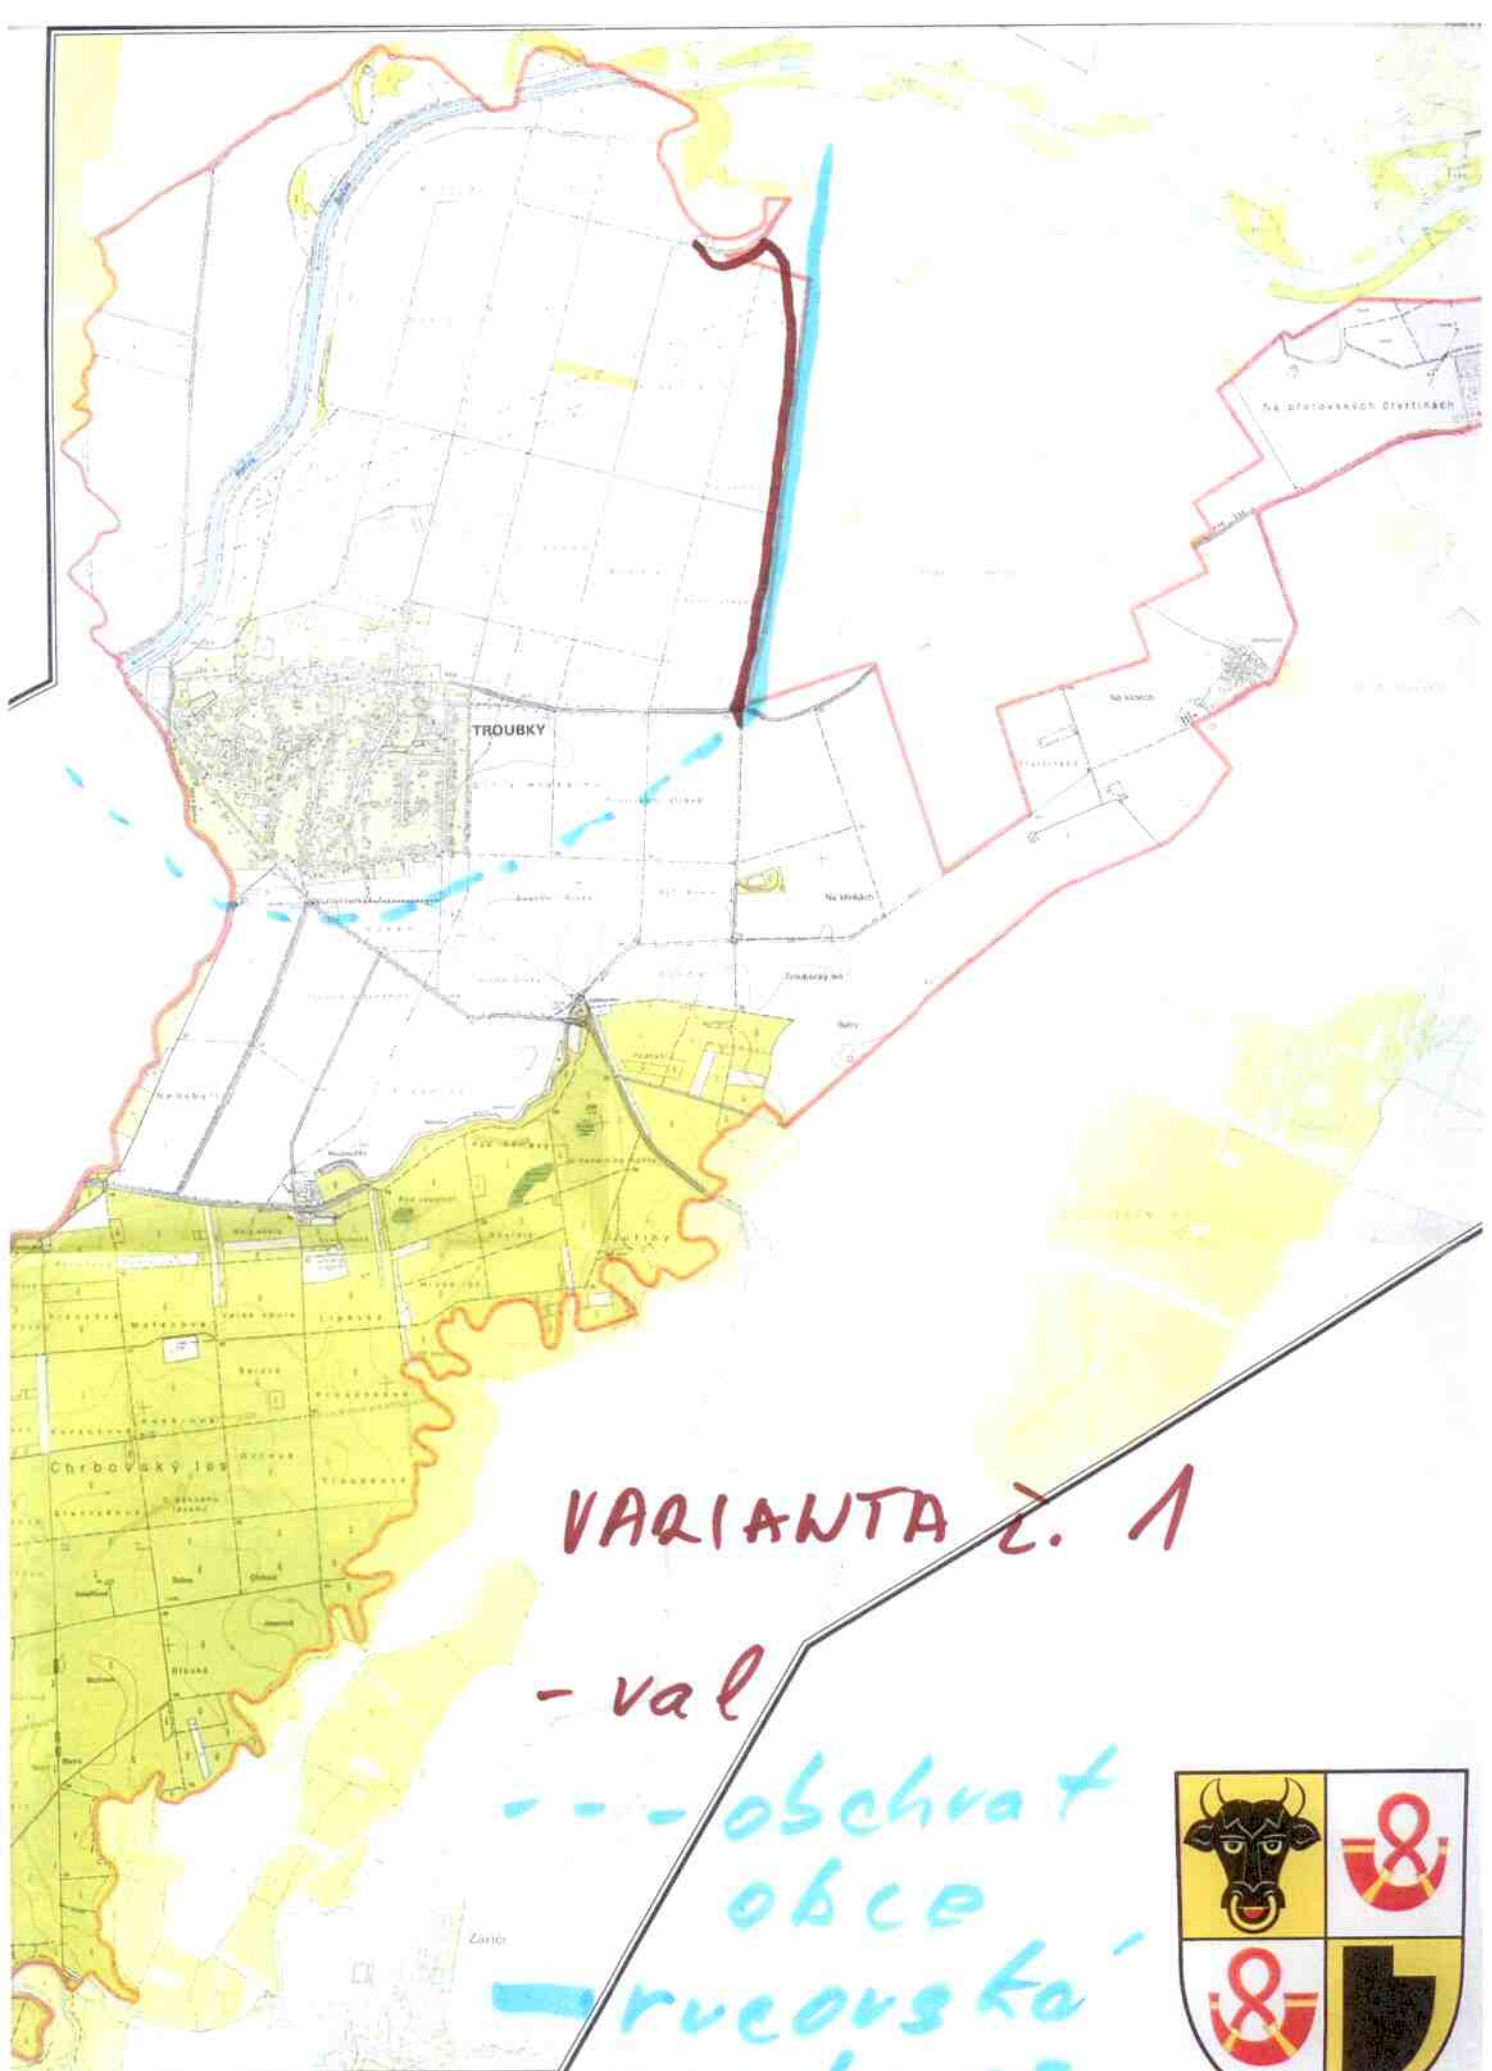

— hlavní čára
Zelňa
hranice újezdů
Mezivodí
Újezdy

Zákopa

-hráz u hrásteč

Varianta č. 2

Varianta č. 3
 na pravobřeží
 --- obecva +
 - val
 - svodnice