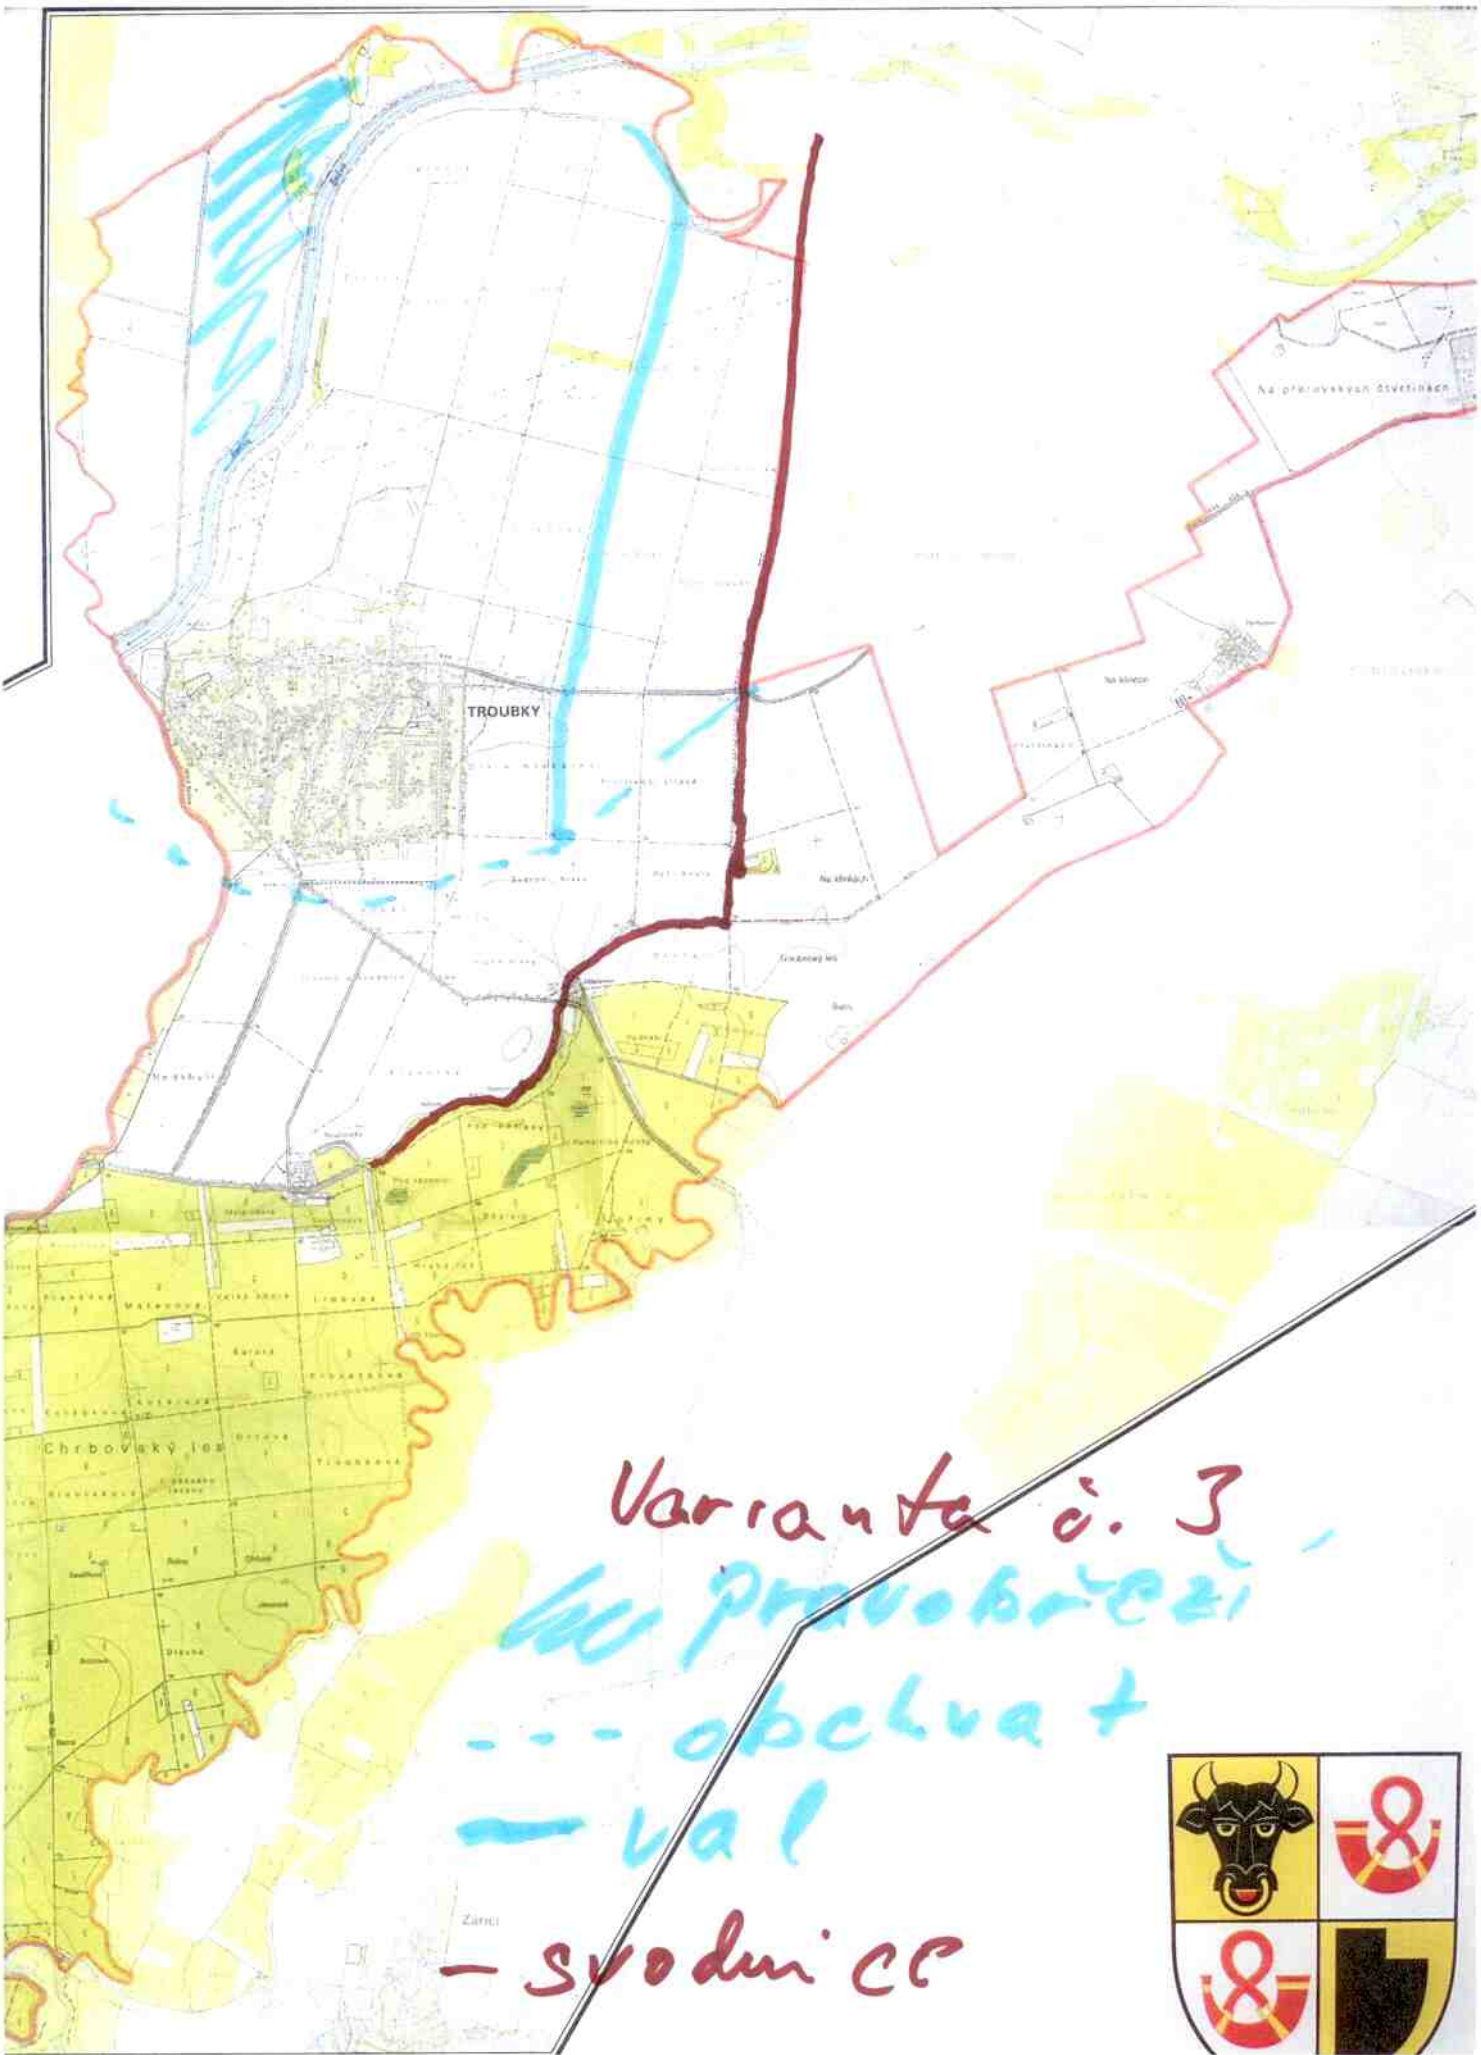

— hlavní čára
Zelňa
hranice újezdů
Mezivodí
Újezdy

Zákopa

-hráz u hrásteč

Varianta č. 2

Varianta č. 3
 na pravobřeží
 --- obecva +
 - val
 - svodnice